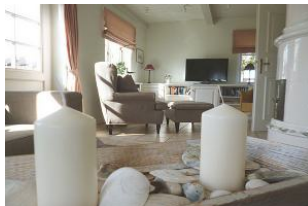

Schon beim Betreten des Hauses fühlt man sich willkommen. Die Holzbalkendecken, Einbauschränke sowie Heizungsverkleidungen sind hochwertig.

Das helle Wohnzimmer bietet einen direkten Zugang zum schönen Garten mit Gartenmöbeln und Strandkorb (April-Oktober).

Schöne Accessoires und ein toller großzügiger Grundriss sorgen für ein schönes Wohnambiente.

Zur Ausstattung gehören Flachbild-TV, Blue-Ray-Player, kostenfreies WLAN.

Gestaltung: urlaubstraum.de